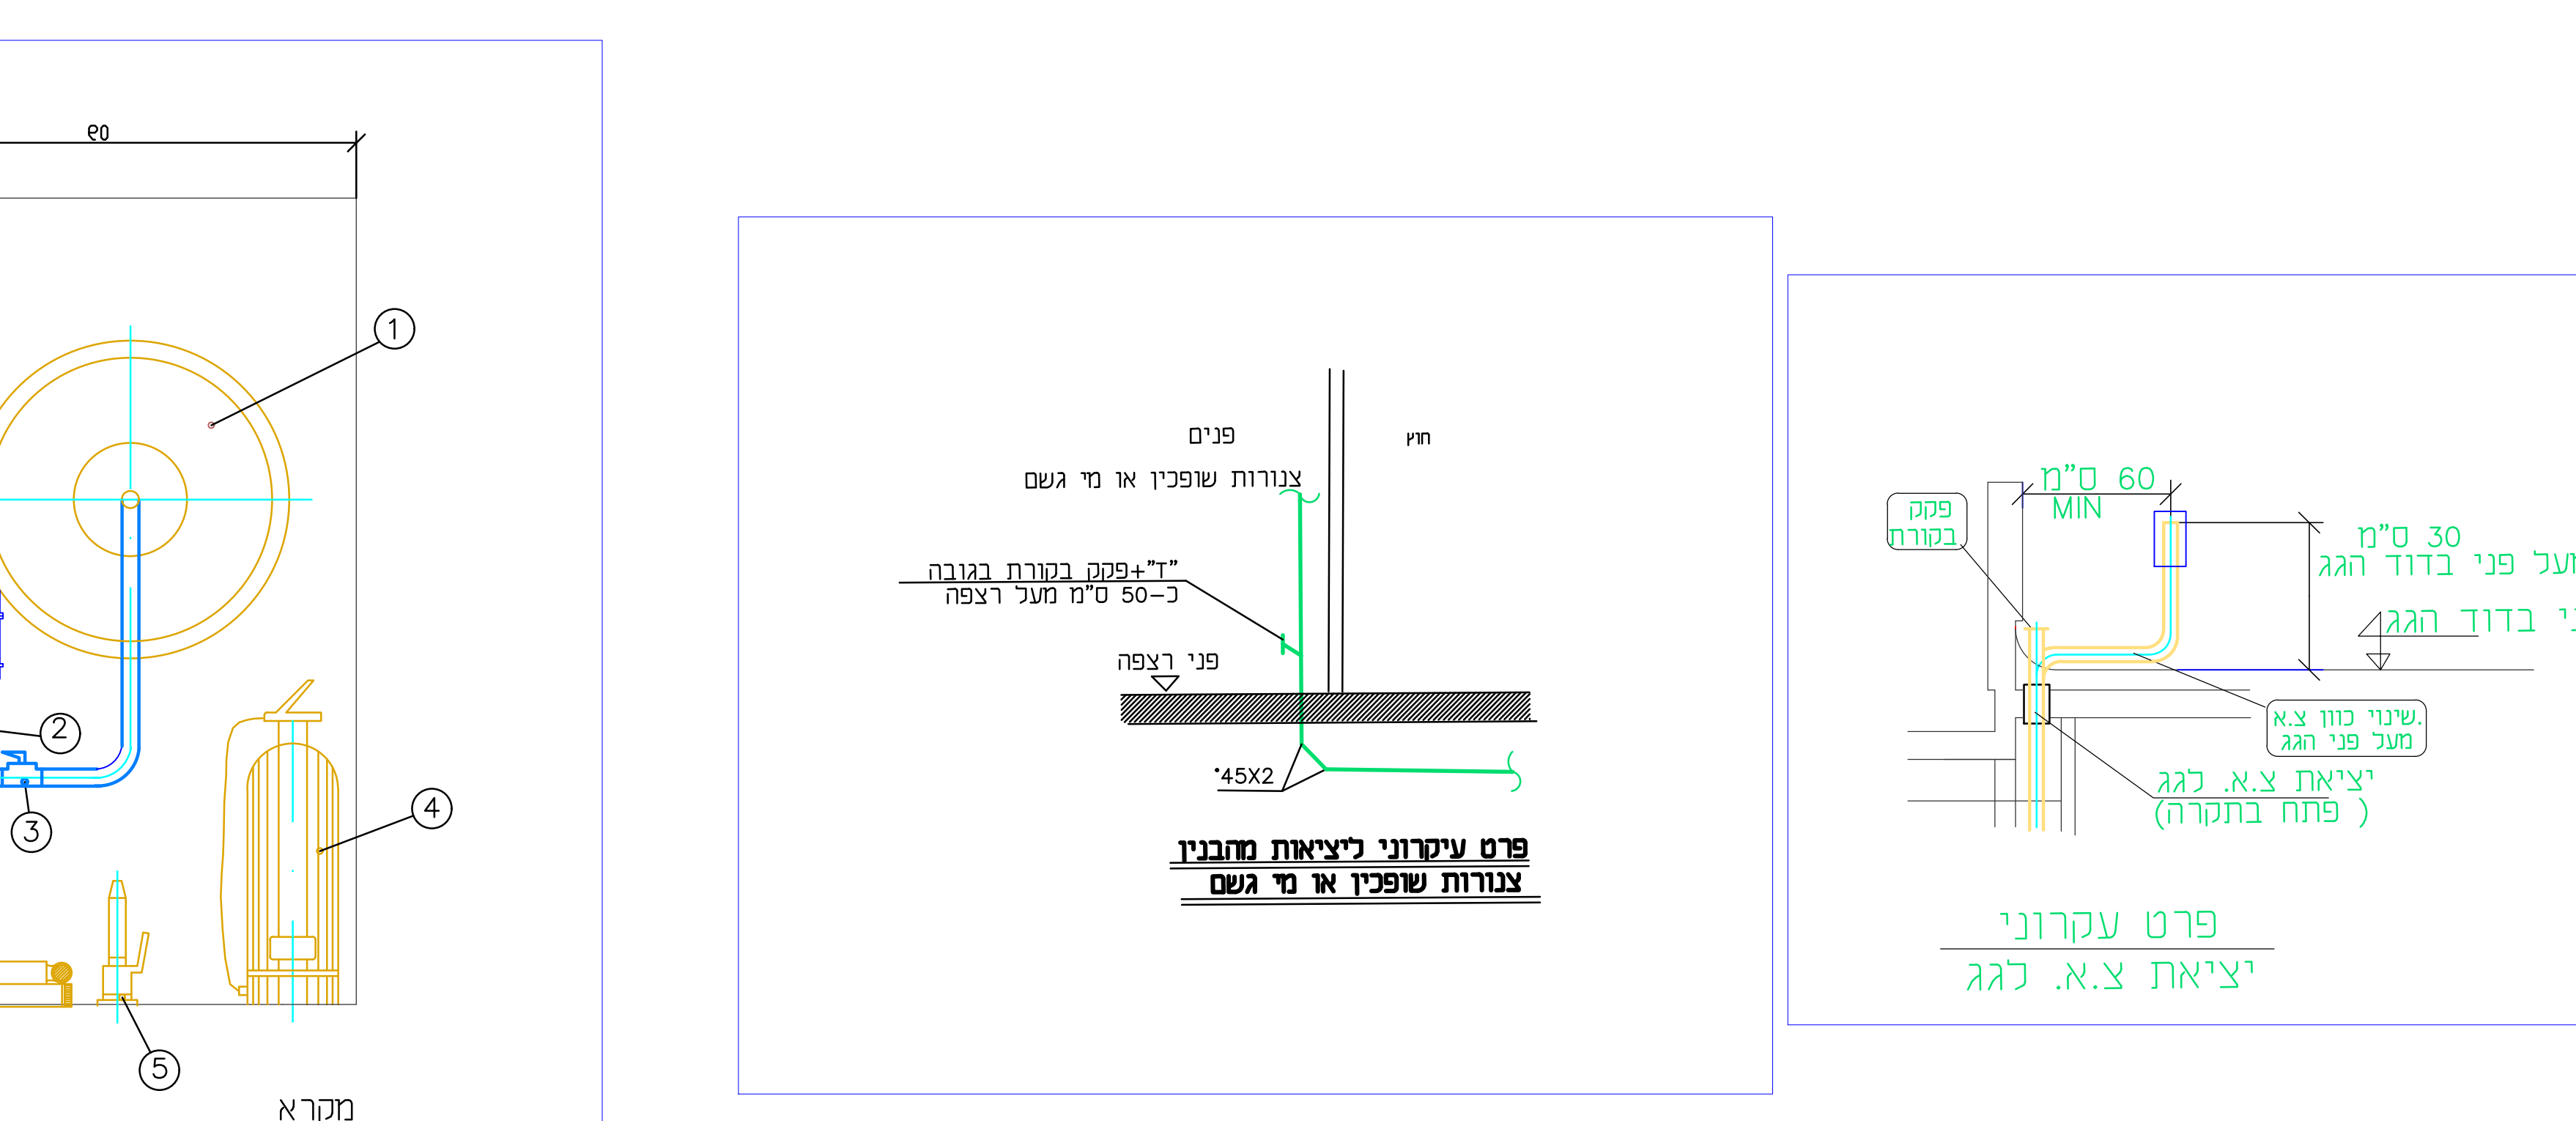

Table with 12 columns: Part, Material, Quantity, Unit, Description, etc. Header: חפוצה

Table with 2 columns: Part, Quantity. Header: חפוצה

Legend table with 2 columns: Color/Line Style, Description. Header: מקרא

Table with 2 columns: Symbol, Description. Header: תג

Table with 2 columns: Date, Description. Header: פרטים

Advertisement for 'שוק תכניות' (Plan Market) with contact info for אורו אדריכלים

Advertisement for 'אינסטלציה סניטרית' (Sanitary Installation) with contact info for אהוד ויסברג ושות'

Advertisement for 'הערות' (Notes) regarding water heater installation, including a list of 9 points and contact info for אהוד ויסברג ושות'

Advertisement for 'פרט עיקרוני: הכנה לניקוד' (Main Part: Preparation for Drainage) showing various connection diagrams and contact info for אהוד ויסברג ושות'