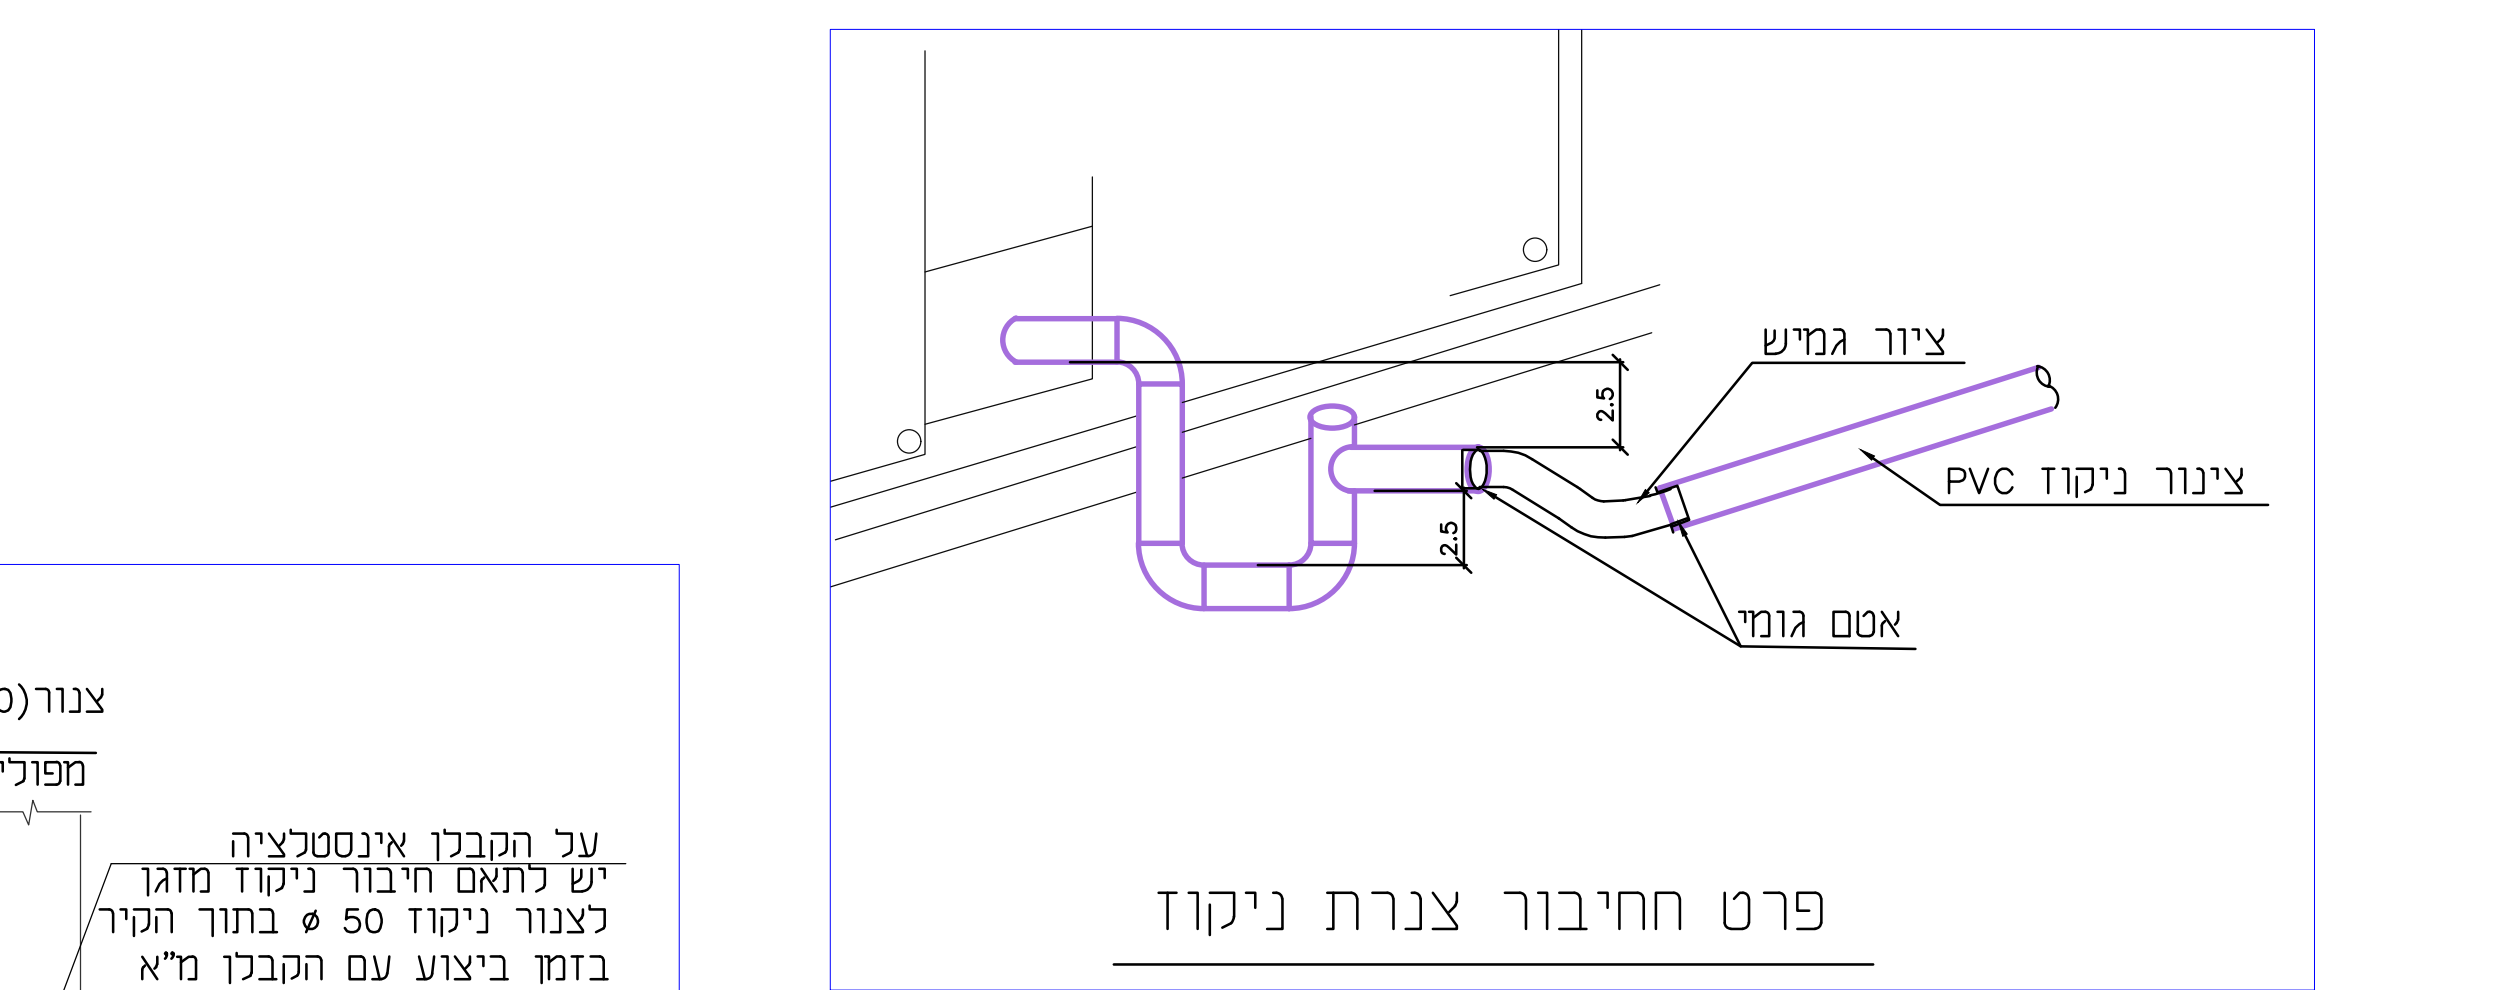

Table with 12 columns: Part, Material, Quantity, Unit, Description, etc. Header: חפוצה

Table with 2 columns: Part, Quantity. Header: חפוצה

Legend table with 2 columns: Color/Line Style, Description. Header: מקרא

Table with 2 columns: Symbol, Description. Header: תג

Table with 2 columns: Date, Description. Header: פרטים

Advertisement for 'שוק תכניות' (Plan Market) with contact info for אורו אדריכלים

Advertisement for 'אינסטלציה סניטרית' (Sanitary Installation) with contact info for אהוד ויסברג ושות'