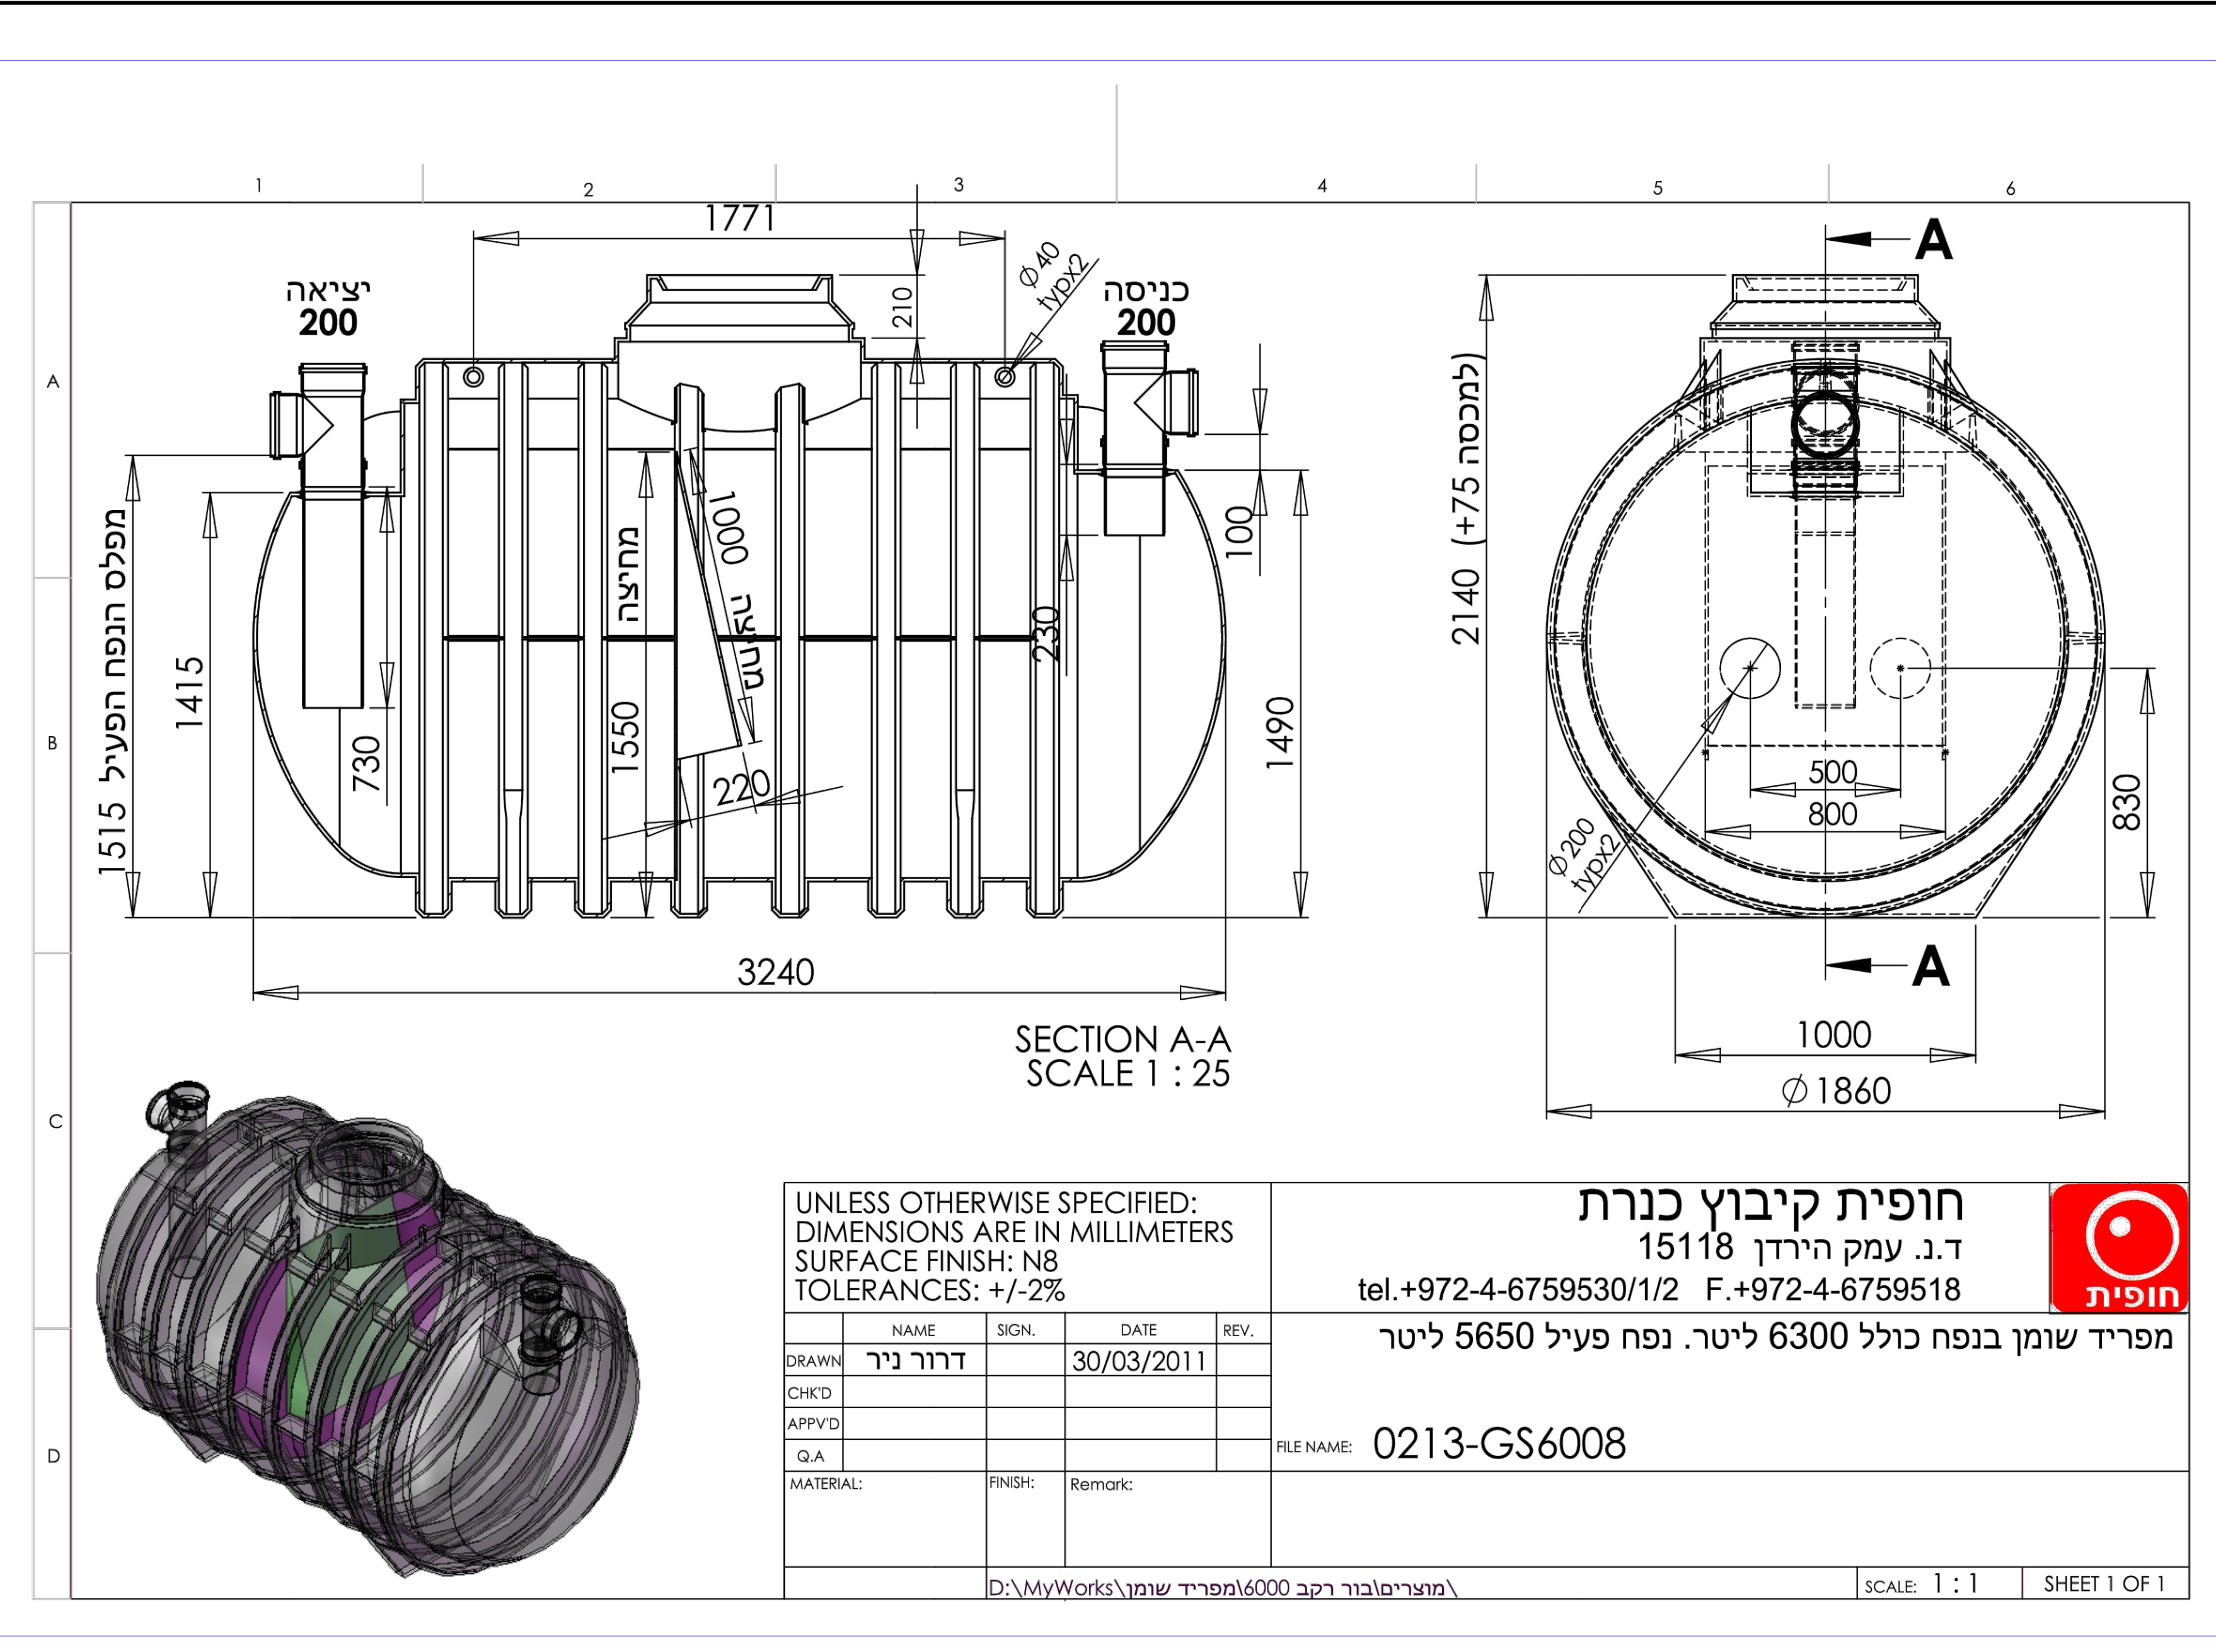

Advertisement for 'פרט עיקרוני: הכנה לניקוד' (Main Part: Preparation for Drainage) showing various connection diagrams and contact info for אהוד ויסברג ושות'