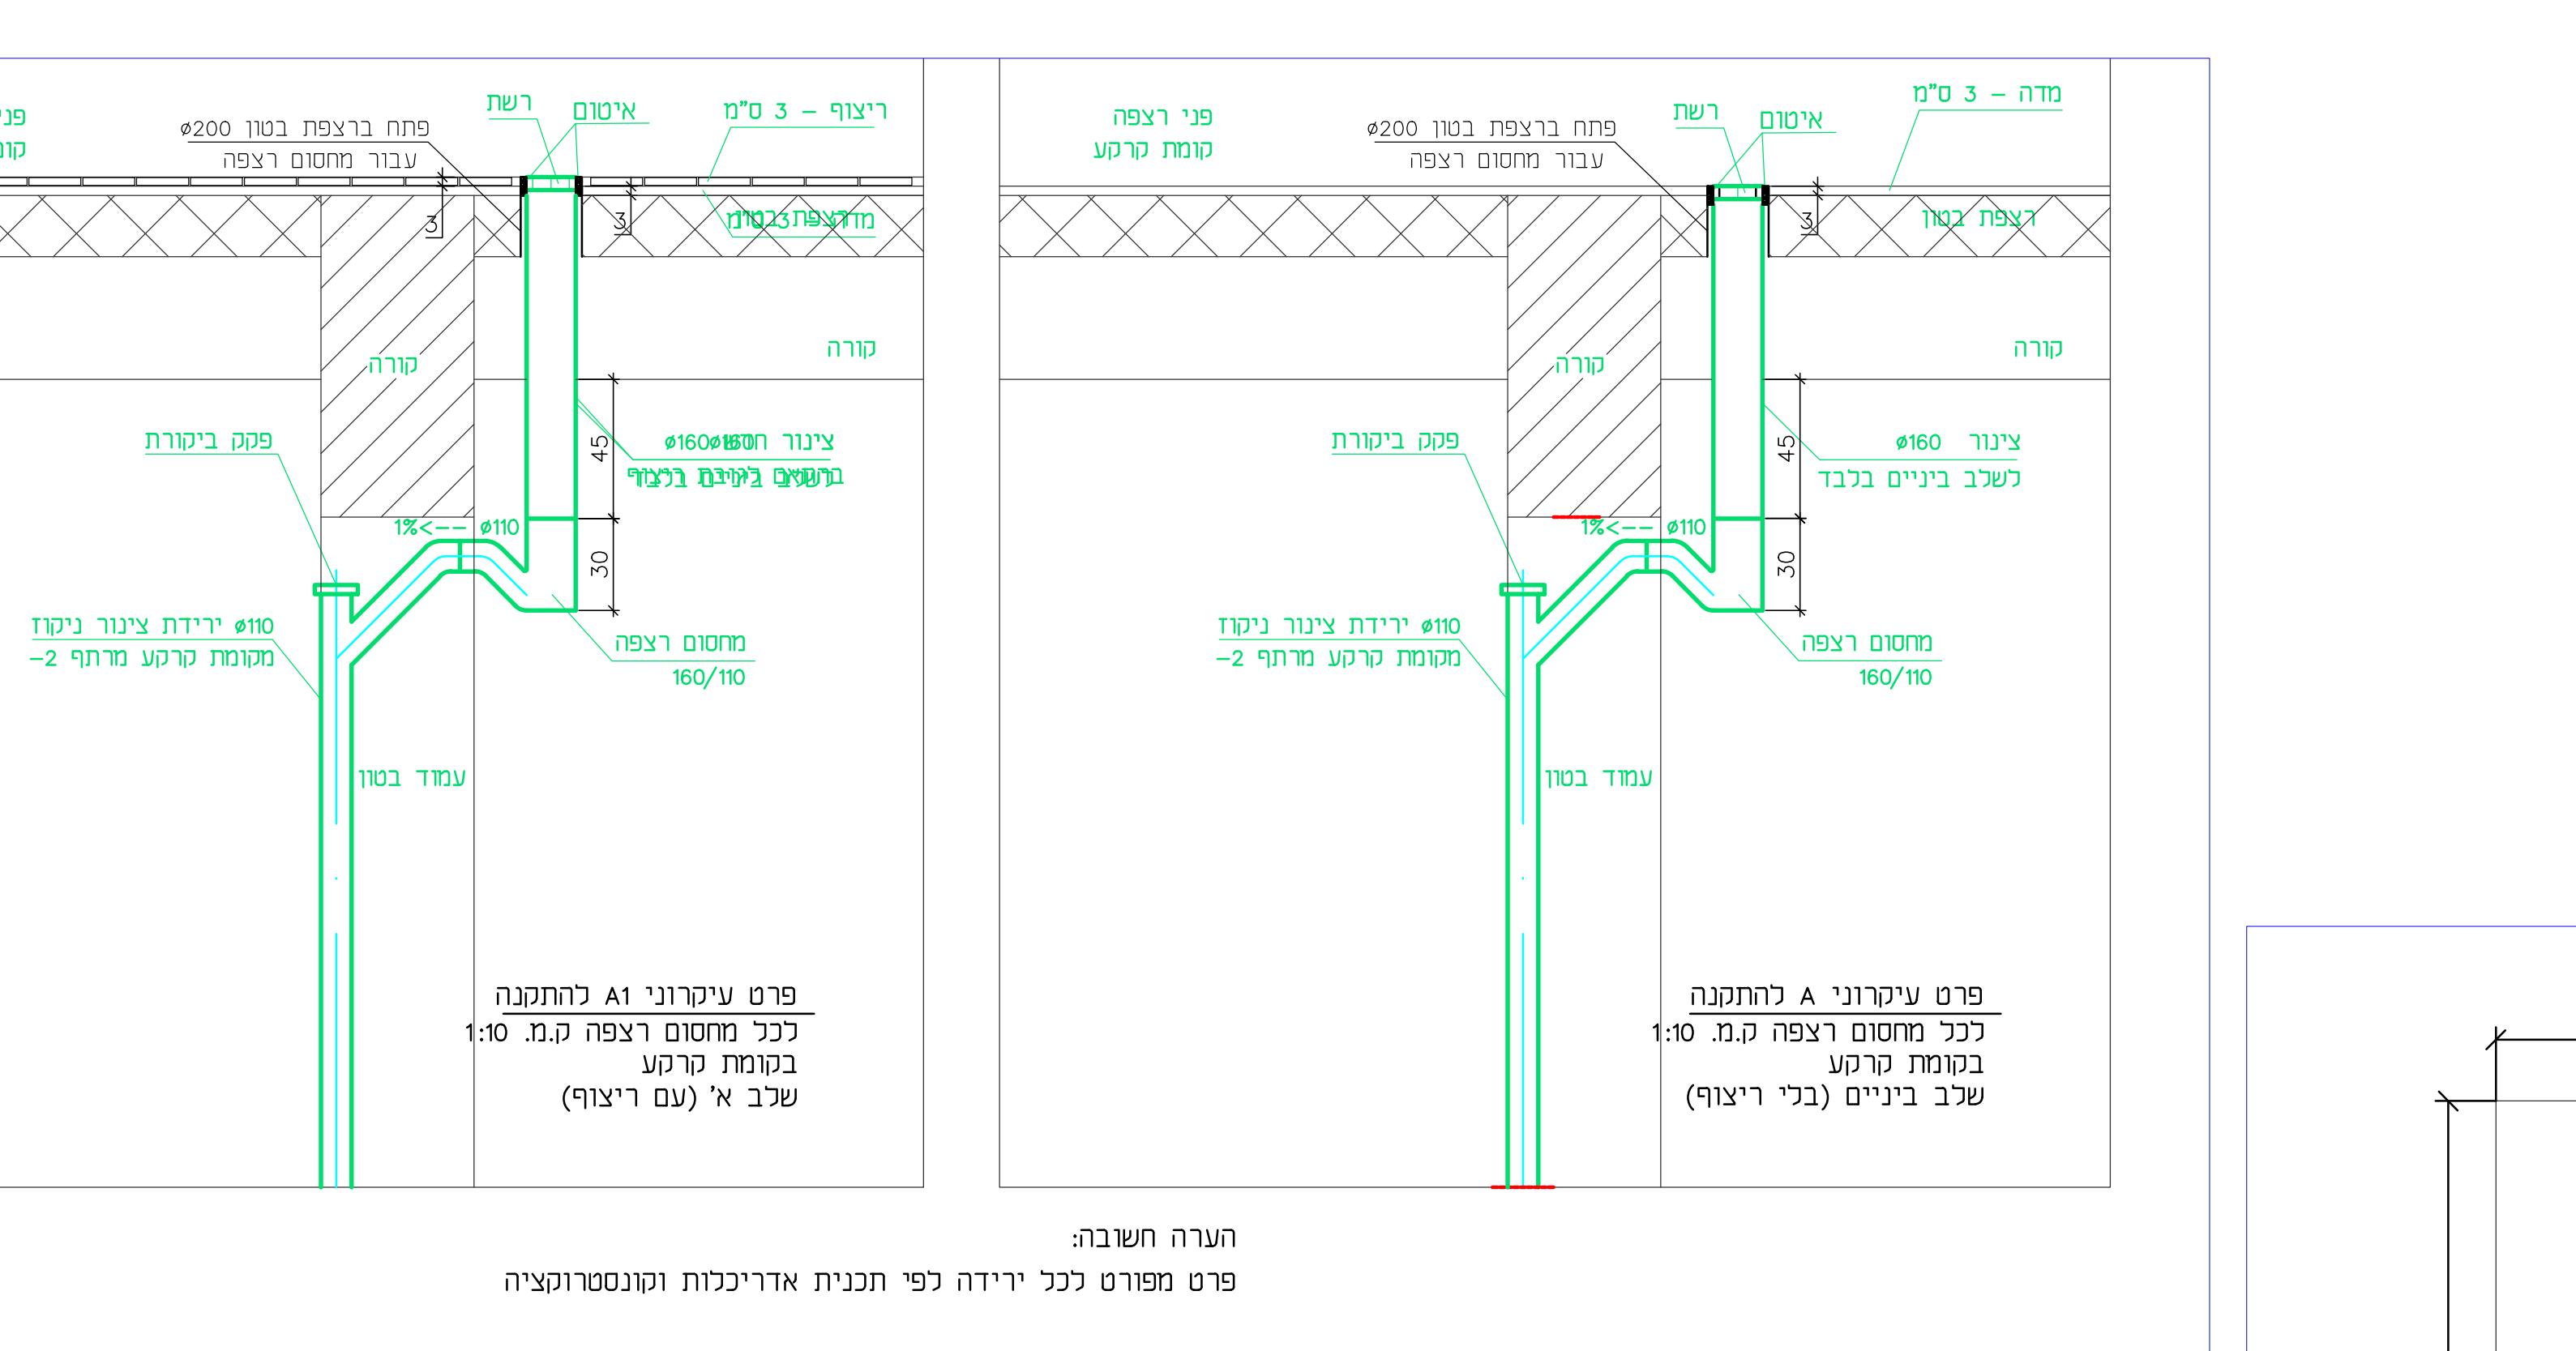

Advertisement for 'פרט עיקרוני: הכנה לניקוד' (Main Part: Preparation for Drainage) showing various connection diagrams and contact info for אהוד ויסברג ושות'