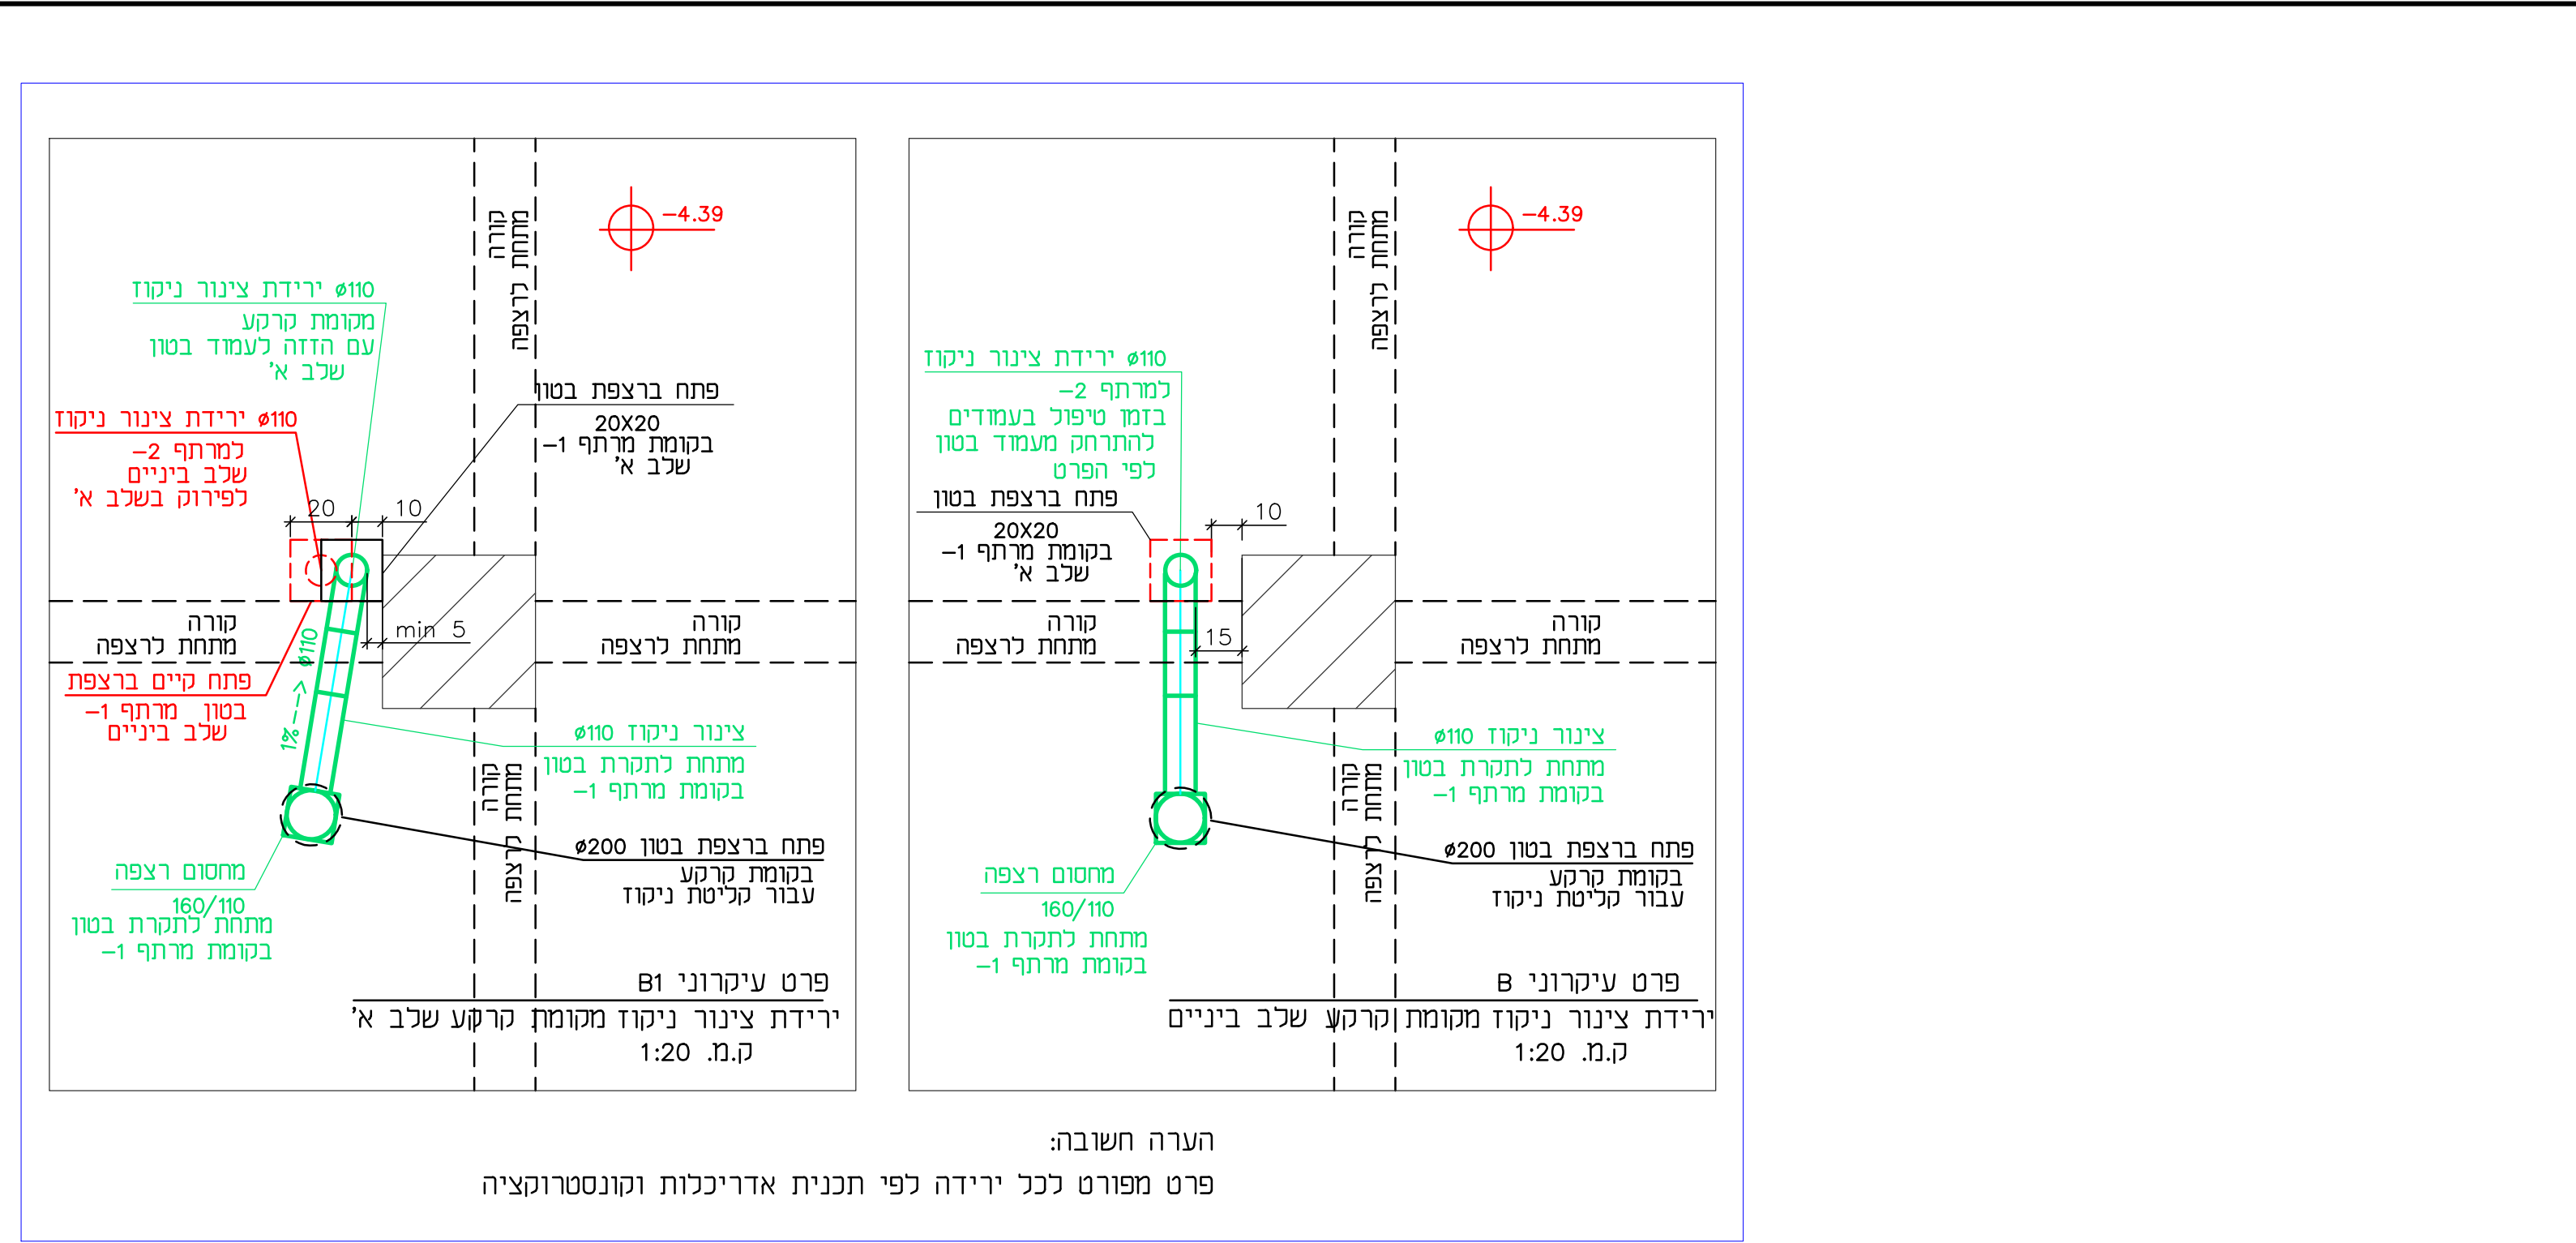

Table with 12 columns: Part, Material, Quantity, Unit, Description, etc. Header: חפוצה

Table with 2 columns: Part, Quantity. Header: חפוצה

Legend table with 2 columns: Color/Line Style, Description. Header: מקרא

Table with 2 columns: Symbol, Description. Header: תג

Table with 2 columns: Date, Description. Header: פרטים

Advertisement for 'שוק תכניות' (Plan Market) with contact info for אורו אדריכלים

Advertisement for 'אינסטלציה סניטרית' (Sanitary Installation) with contact info for אהוד ויסברג ושות'

Advertisement for 'הערות' (Notes) regarding water heater installation, including a list of 9 points and contact info for אהוד ויסברג ושות'

Advertisement for 'פרט עיקרוני: הכנה לניקוד' (Main Part: Preparation for Drainage) showing various connection diagrams and contact info for אהוד ויסברג ושות'