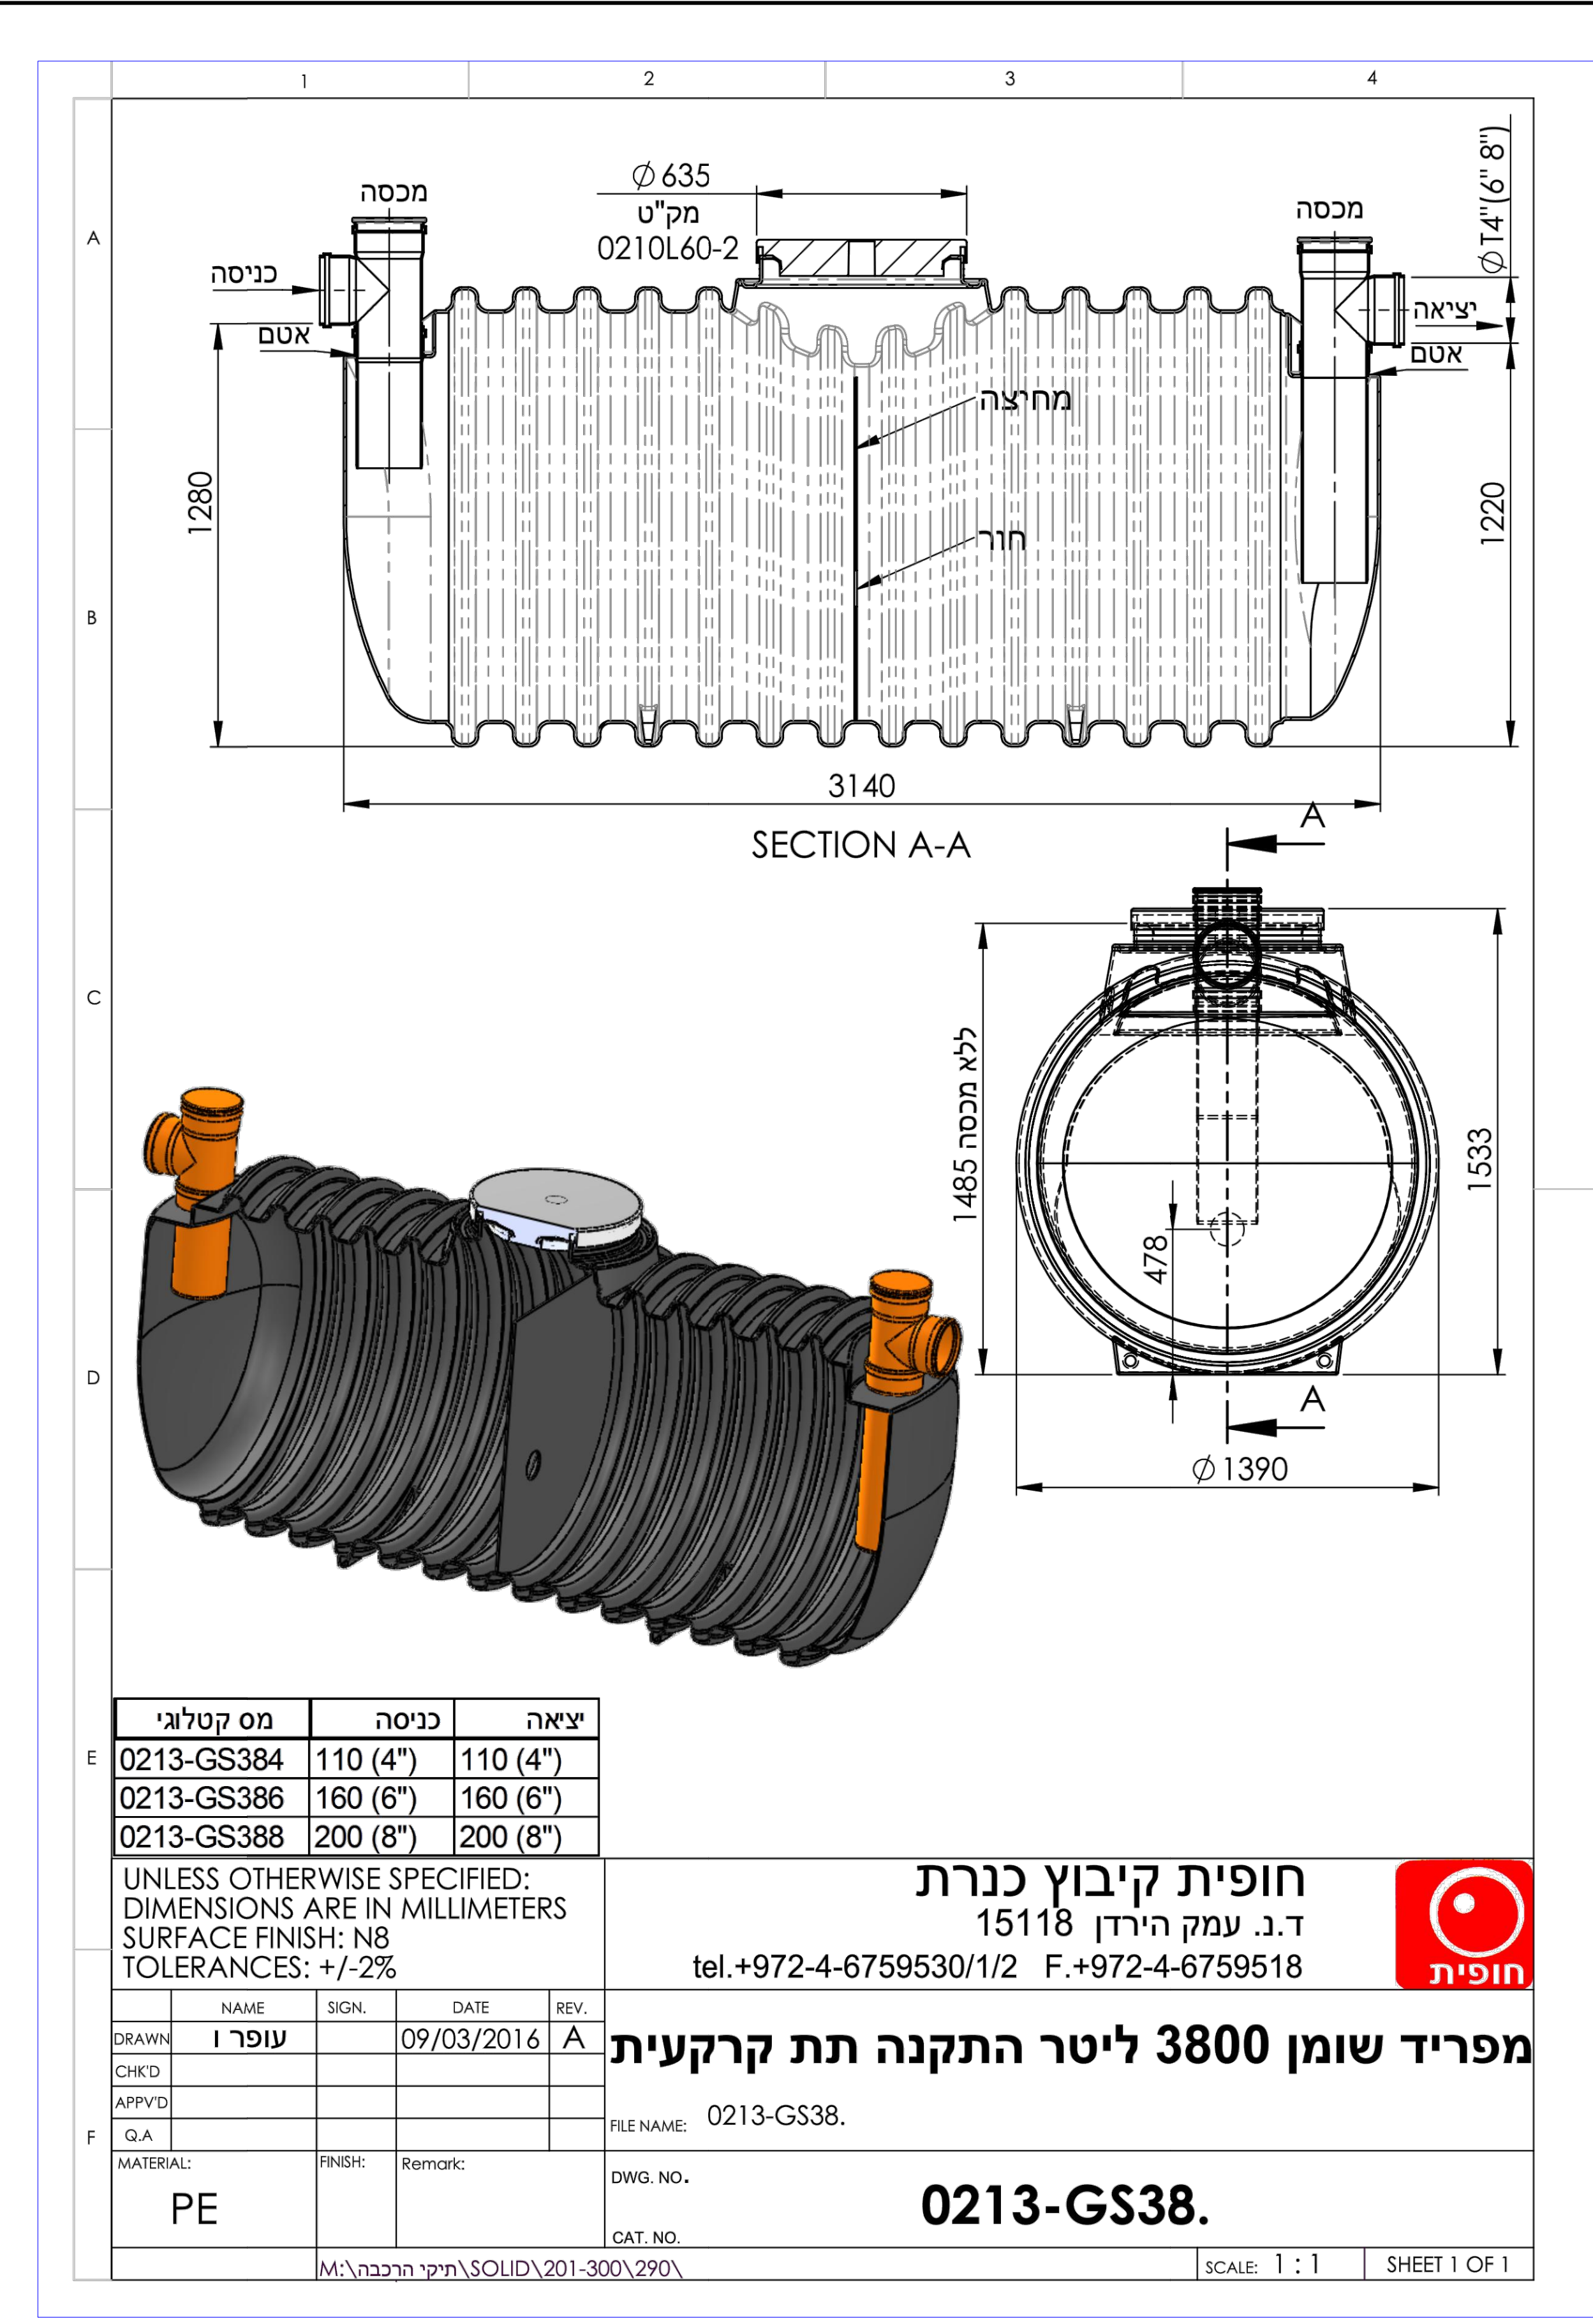

Table with 12 columns: Part, Material, Quantity, Unit, Description, etc. Header: חפוצה

Table with 2 columns: Part, Quantity. Header: חפוצה

Legend table with 2 columns: Color/Line Style, Description. Header: מקרא

Table with 2 columns: Symbol, Description. Header: תג

Table with 2 columns: Date, Description. Header: פרטים

Advertisement for 'שוק תכניות' (Plan Market) with contact info for אורו אדריכלים

Advertisement for 'אינסטלציה סניטרית' (Sanitary Installation) with contact info for אהוד ויסברג ושות'