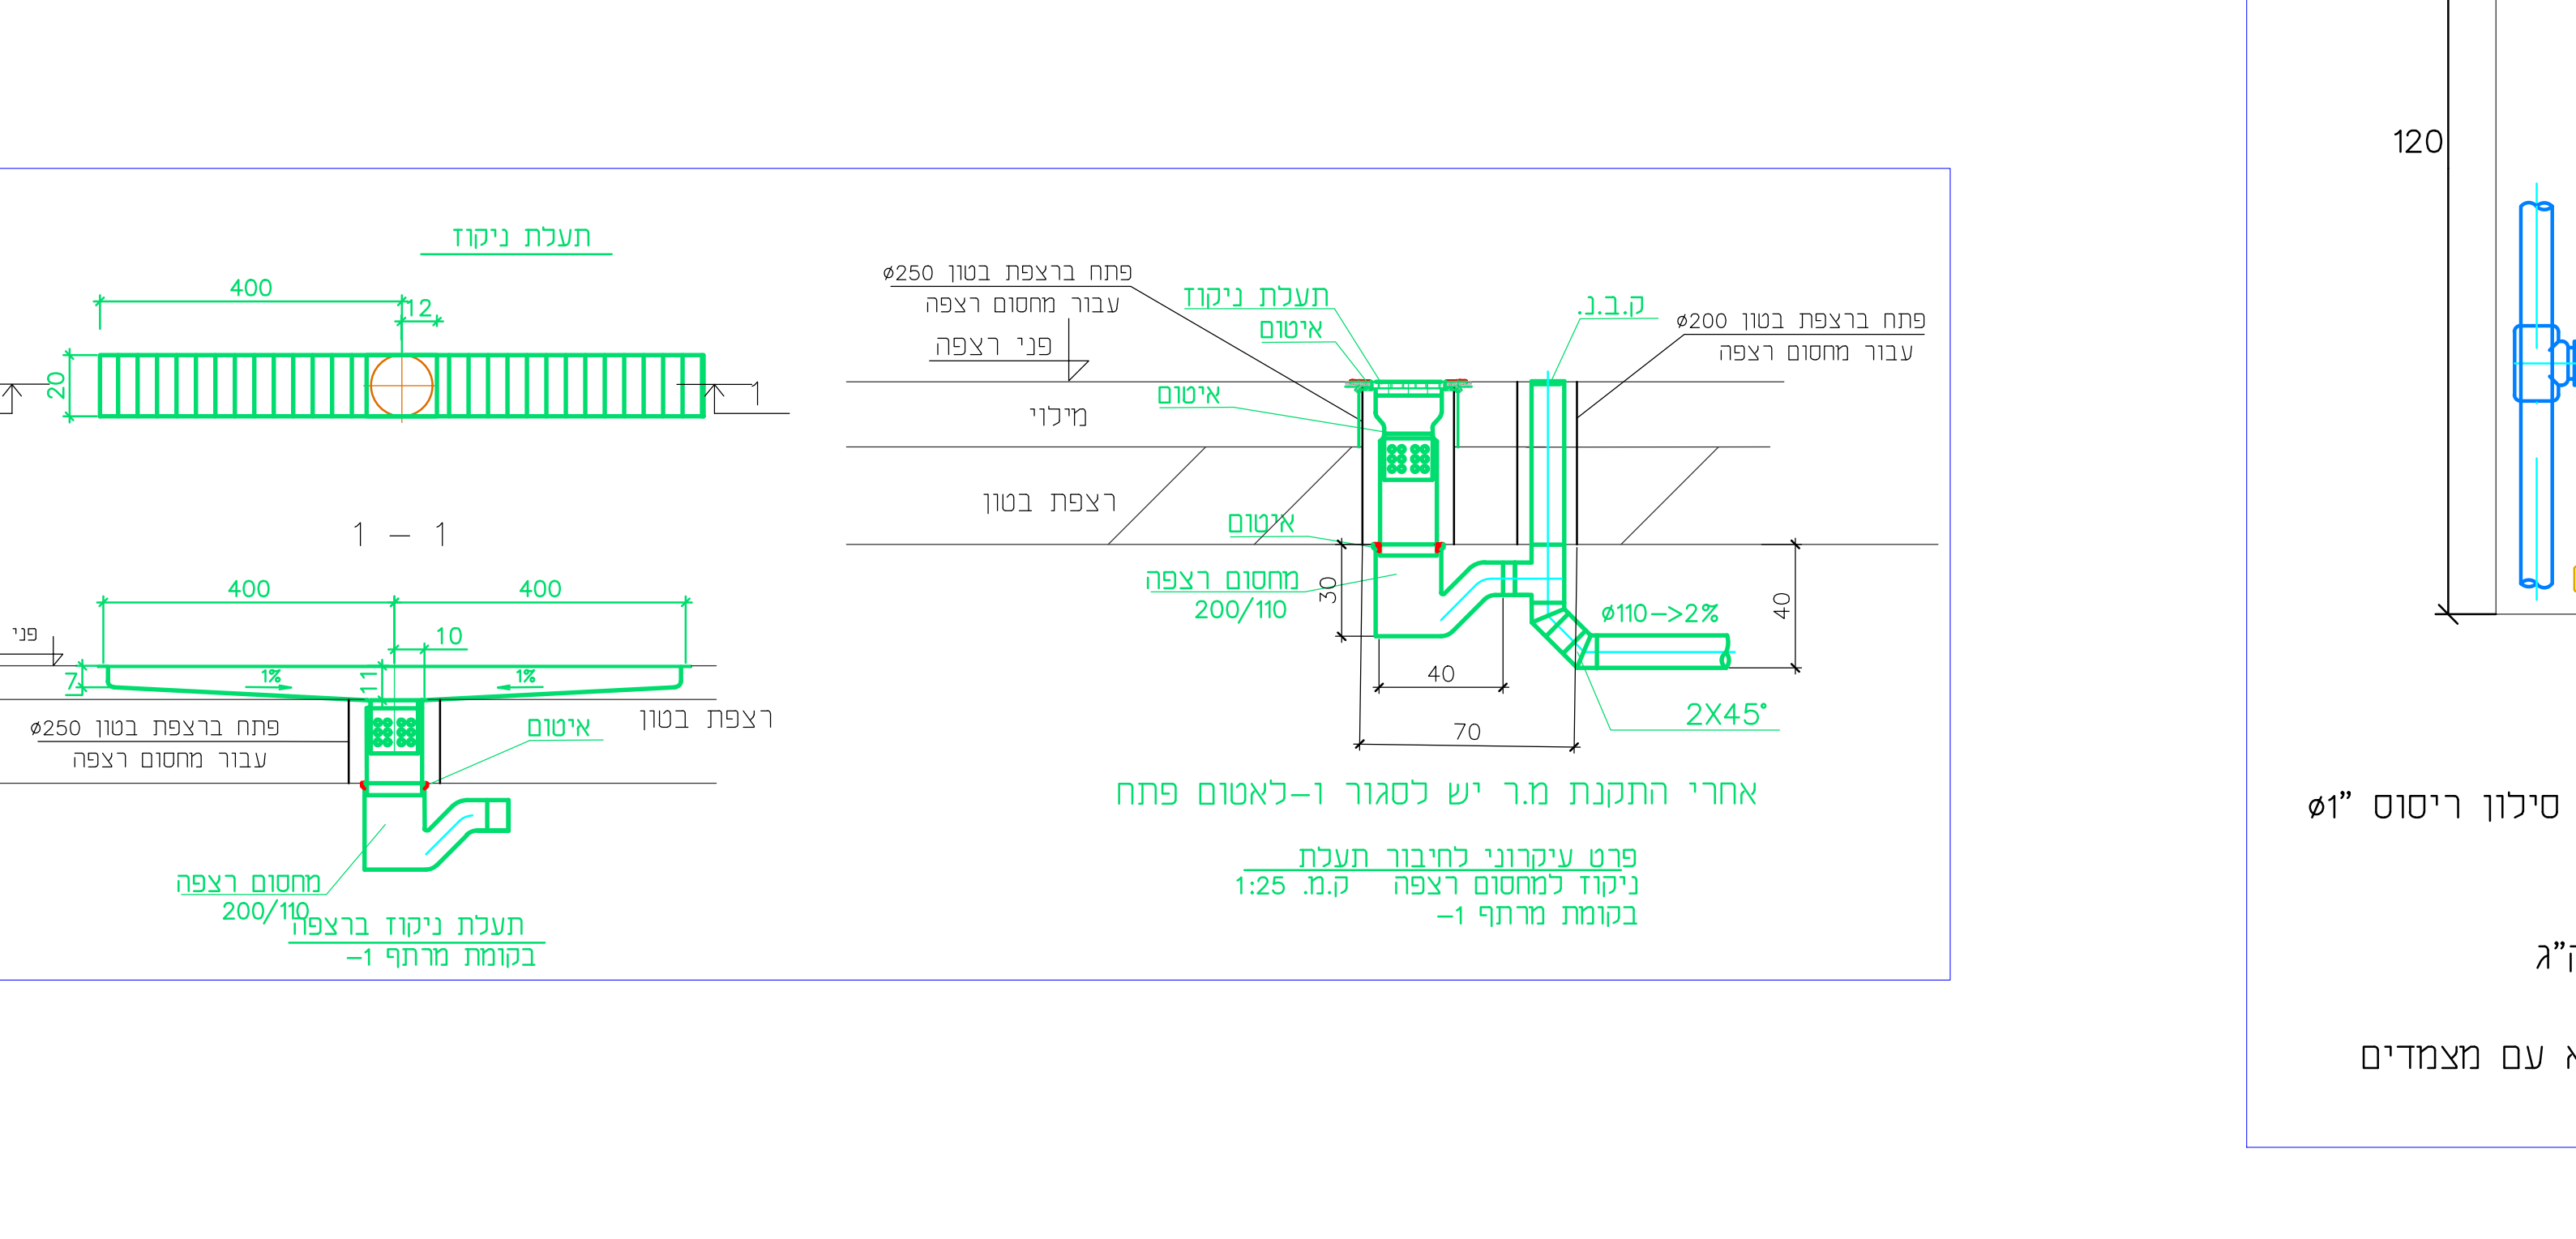

Advertisement for 'פרט עיקרוני: הכנה לניקוד' (Main Part: Preparation for Drainage) showing various connection diagrams and contact info for אהוד ויסברג ושות'