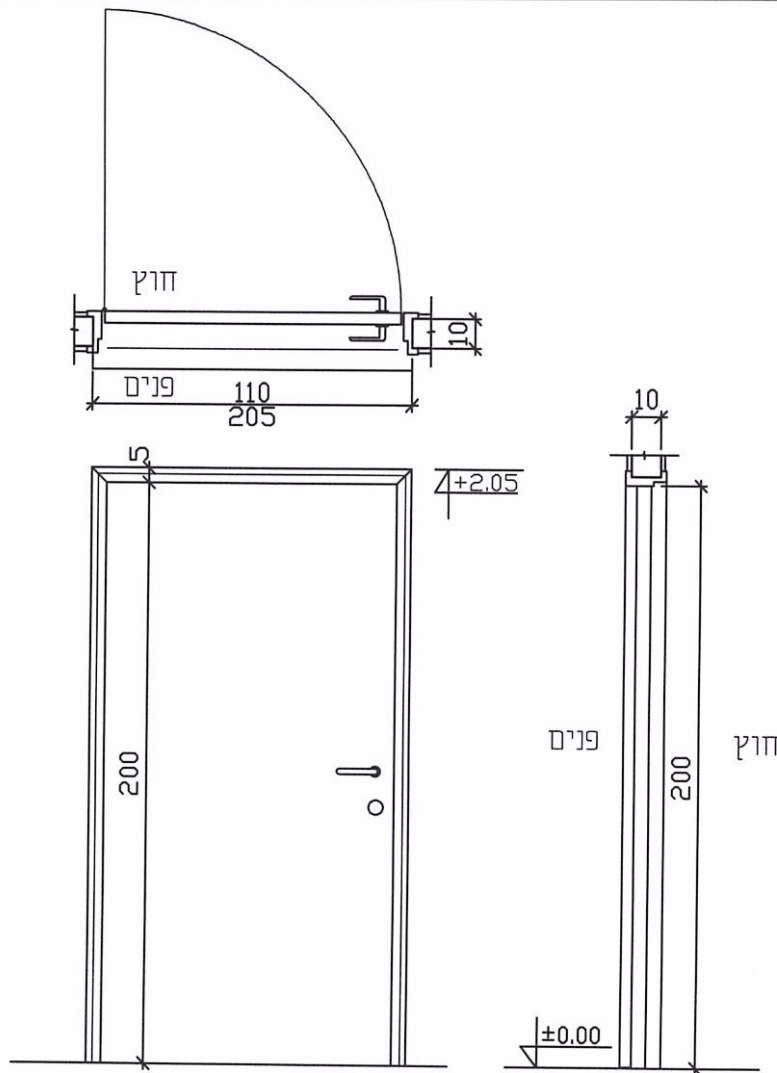

דלת שירותים		מיקום:
90/205 פתיחה צירית כוון פתיחה עפ"י תכנית עבודה		מידות ופתיחה:
1		כמות:
דלת לבודה עם מילוי פלקסבורד (סיבית דחוסה) חד כנפית לפתיחה צירית, מסגרת פנימית עץ אורן 3 ס"מ, משקוף הדלת מעץ אורן, כנף ומשקוף צבועים.		תאור:
<p>ידיות מנוף מאלומיניום מלוטש לבחירת האדריכל. מנעול צילינדר כדוגמת ירדני או ש"ע מתאים למערכת M.A. 3 צירי-ספר מתאימים למשקוף הדלת. מעצור דלת מותקן בקיר או ברצפה, גלגלון האטה של מצב פתוח לדלת, <i>אחזיו שטן</i>. מגיני אצבעות המכסים את הרווח שבין המזוזה לכנף הדלת בצד הצירים מ-P.V.C בעובי 1.2 מ"מ בגוון אפור עם סרגלים מאלומיניום. <i>השני הציבים</i></p>		פרזול:
הכל בגוון לבחירת האדריכל.		גמר:
רוחב המשקוף מתאים לעובי הקיר.		הערות:
נג-01	<p>momaarchitects@gmail.com רח' קמיל הוסימנס 36 www.momaarchitects.com נייד: 054-9545110</p>	לעיון
		למכרז
לביצוע		
1:25 קני"מ:		תאריך - 17.12.19

דלת כיתה		מיקום:
110/205 פתיחה צרירת כוון פתיחה עפ"י תכנית עבודה		מידות ופתיחה:
5		כמות:
דלת לבודה עם מילוי פלקסבורד (סיבית דחוסה) חד כנפית לפתיחה צרירת, מסגרת פנימית עץ אורן 3 ס"מ, מעטפת הדלת M.D.F מוטבע, משקוף הדלת מעץ אורן, כנף ומשקוף צבועים - דוגמת "אופן גלרי", אן "תבור" או ש"ע.		תאור:
ידיות מנוף מאלומיניום מלוטש לבחירת האדריכל. מנעול צילינדר כדוגמת ירדני או שר"ע מתאים למערכת M.A. 3 צירי-ספר מתאימים למשקוף הדלת. מעצור דלת מותקן בקיר או ברצפה, גלגלון האטה של מצב פתוח לדלת, ומתאזר שטח. מגיני אצבעות המכסים את הרווח שבין המזוזה לכנף הדלת, בצד הצדדים מ-P.V.C בעובי 1.2 מ"מ בגוון אפור עם סרגלים מאלומיניום.		פרזול:
הכל בגוון לבחירת האדריכל.		גמר:
רוחב המשקוף מתאים לעובי הקיר.		הערות:
נג-02		לעיון
		למכרז
קנ"מ:	רח' קמיל הוסימנס 36	לביצוע
1:25	נייד: 054-9545110	תאריך - 17.12.19
	momaarchitects@gmail.com www.momaarchitects.com	